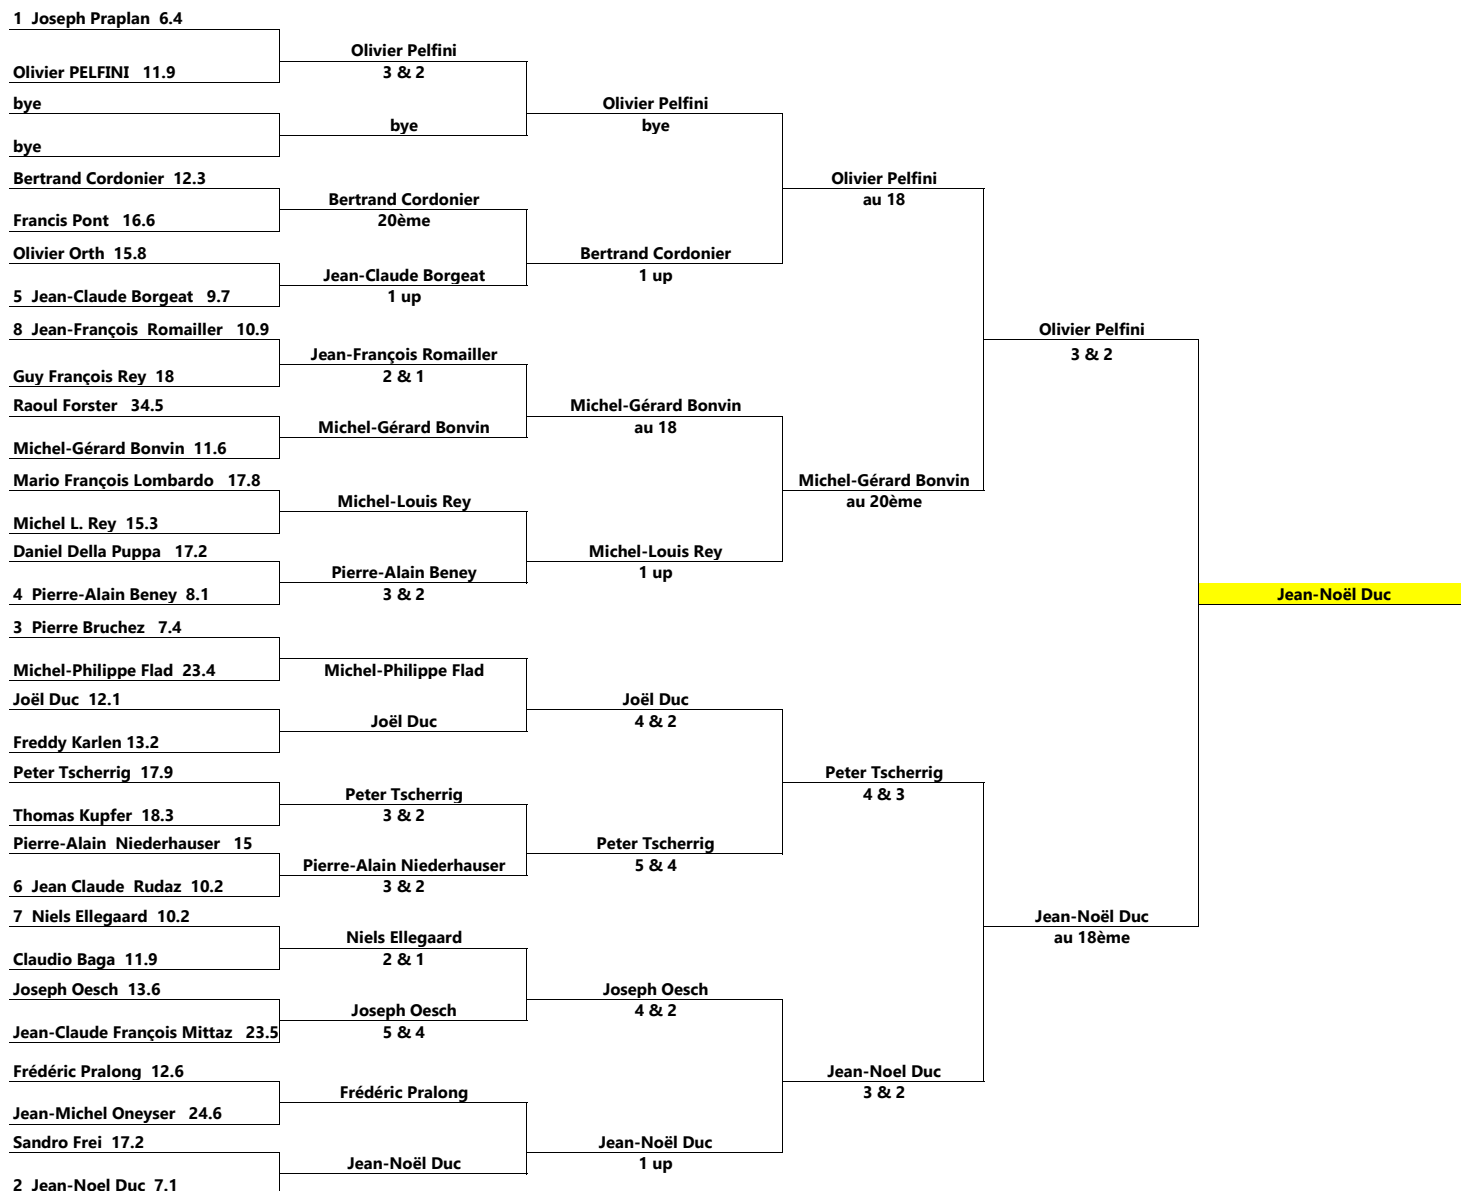

Tableau MATCHPLAY 2023

MISE A JOUR DU 12.10.2023

jour du matchplay 24 mai 2023	1/8 - FINALE à jouer AVANT 15 JUILLET	1/4 - FINALE à jouer AVANT 10 SEPTEMBRE	DEMI-FINALE à jouer AVANT 1 OCTOBRE	FINALE à jouer jusqu' au 10 OCTOBRE	VANQUEUR
----------------------------------	---	---	---	---	----------

Les prix: vainqueur - 1/2 fromage, finaliste - 2 bouteilles de vin